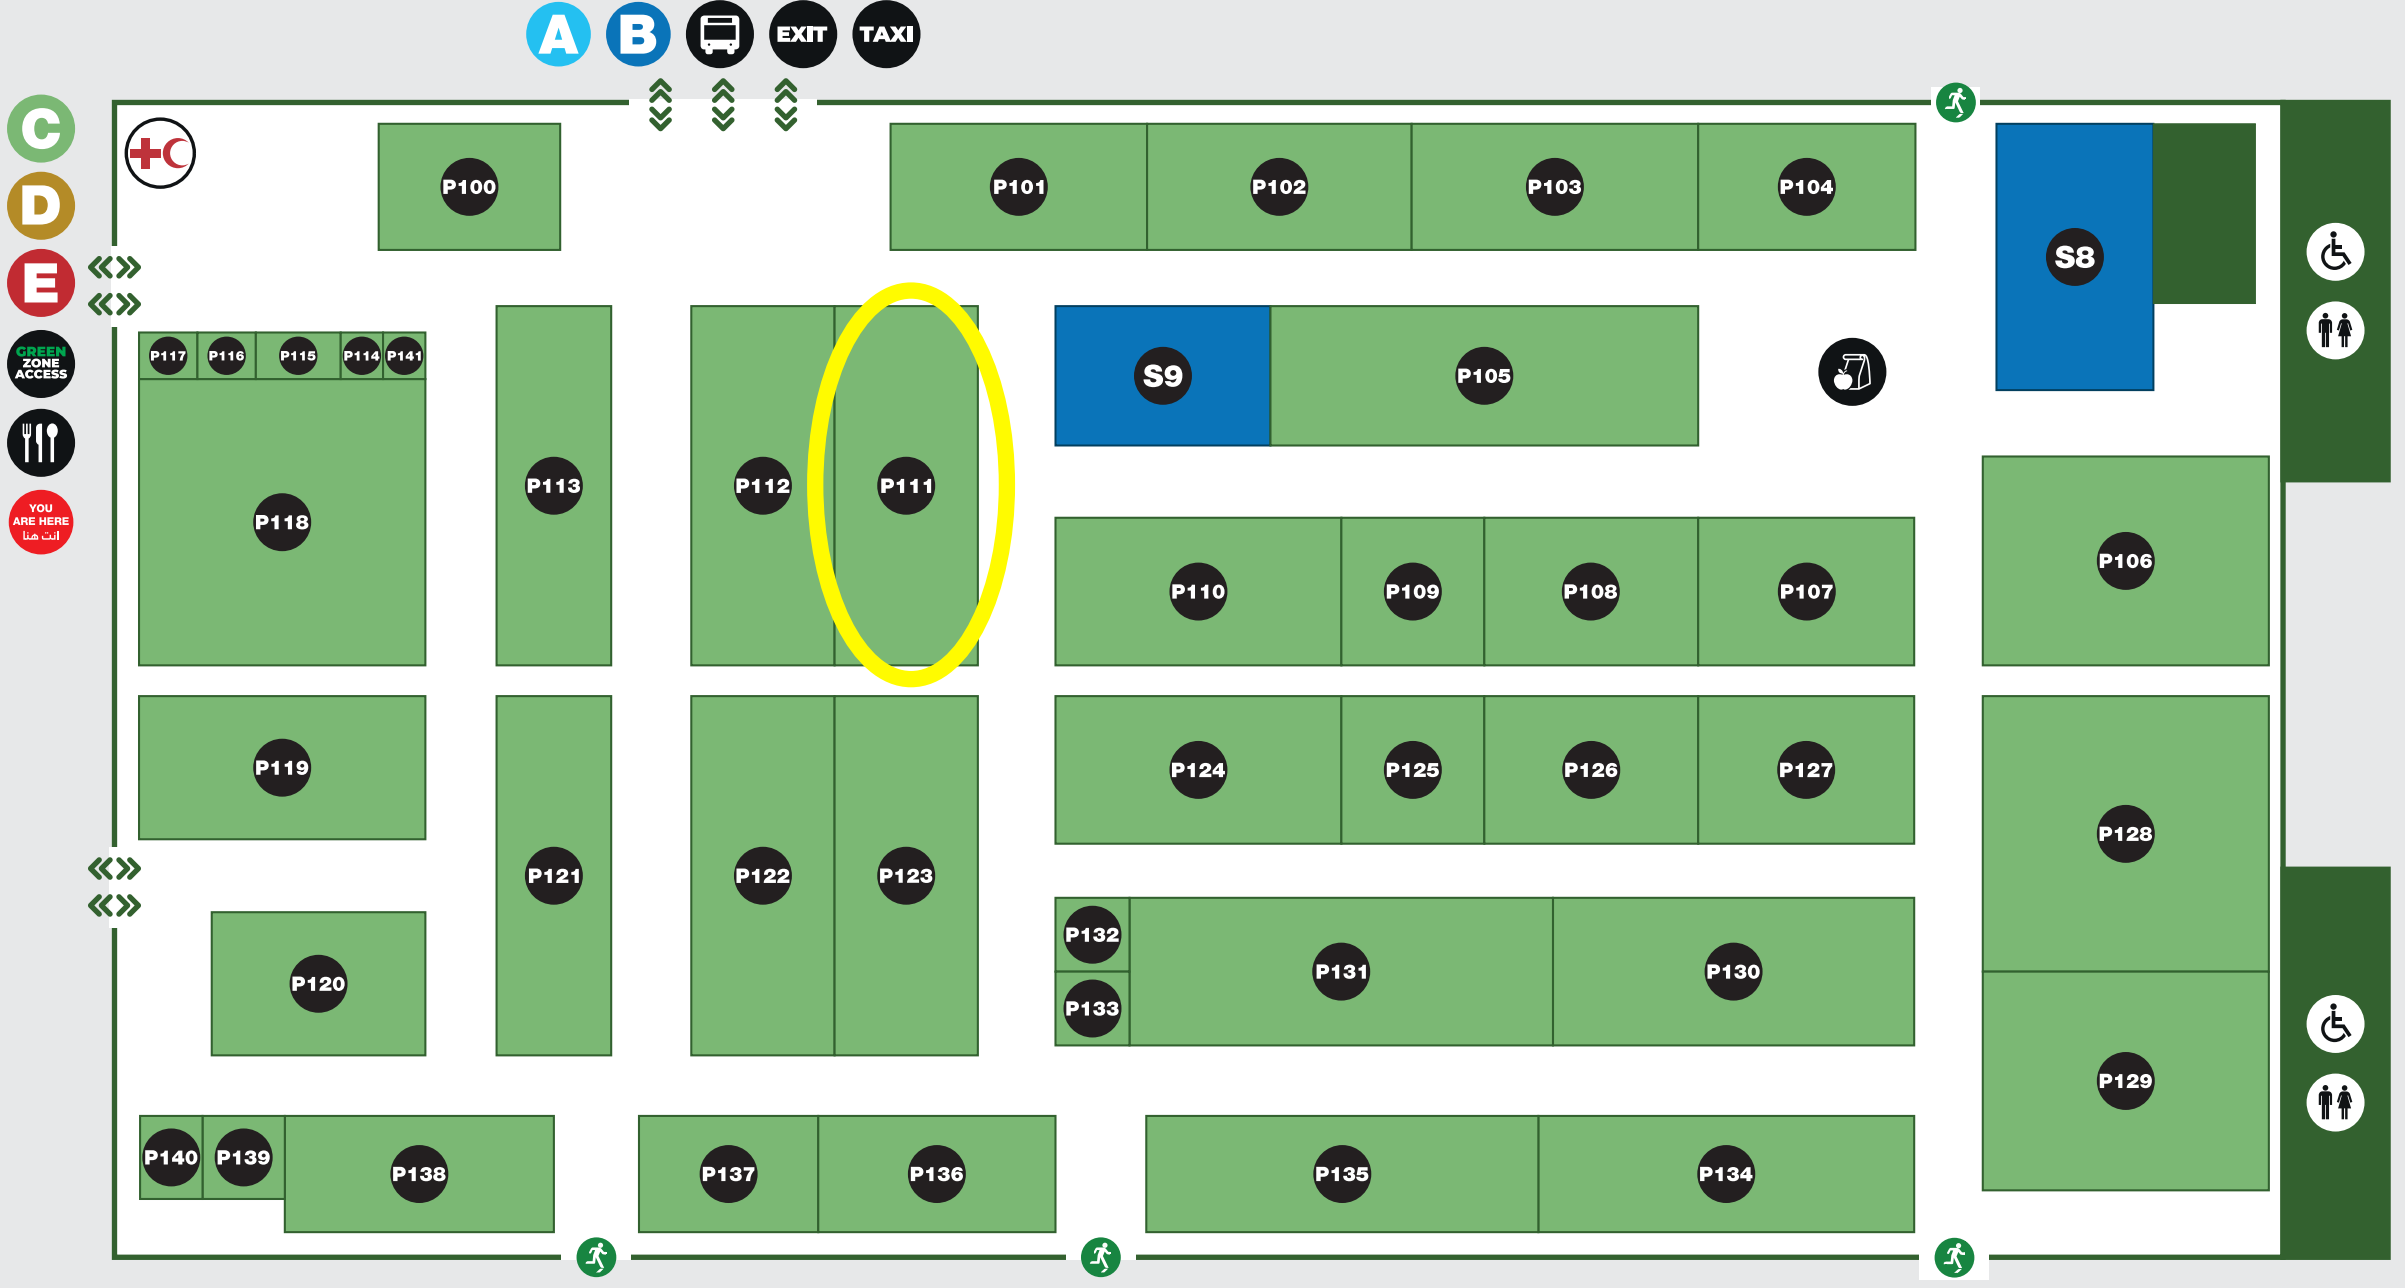

ZONE MAP

خريطة المنطقة

PAVILIONS | أجنحة

- P100** PAKISTAN PAVILION
جناح باكستان
- P101** EUROCLIMA PAVILION
جناح EUROCLIMA
- P102** SULTANATE OF OMAN PAVILION
جناح سلطنة عمان
- P103** COLOMBIA
كولومبيا
- P104** HUB AMAZÔNIA LEGAL
- P105** BRAZIL
برازيل
- P106** GHANA, CVF&V20, GCA
غانا . CVF&V20 .GCA
- P107** ZIMBABWE CLIMATE ACTION HUB
مركز الأنشطة المناخية لزيمايبوي
- P108** MOROCCO
المغرب
- P109** UKRAINE PAVILION
جناح أوكرانيا
- P110** AUSTRALIA
أستراليا
- P111** COALITION FOR RAINFOREST NATIONS & PAPUA NEW GUINEA
- P112** INTERNATIONAL CHAMBER OF COMMERCE (ICC)
غرفة التجارة الدولية
- P113** BUILDINGS PAVILION
مياني - BUILDINGS
- P114** VENEZUELA
فنزويلا
- P115** ST. KITTS AND NEVIS PAVILION
جناح سانت، كيتس، ونيفس

- P116** NUCLEAR FOR CLIMATE
القوى النووية و المناخ
- P117** SUSTAINING ALL LIFE
الاستدامة من أجل الحياة
- P118** BUSINESS PAVILION FOR CLIMATE ACTION
جناح الأعمال للأنشطة المناخية
- P119** CLIMATE JUSTICE PAVILION
جناح العدالة المناخية
- P120** SUSTAINABLE AGRICULTURE OF THE AMERICAS
الاستدامة الزراعية للأمريكتين
- P121** SINGAPORE
سنغافورة
- P122** GEF / GCF PAVILION
جناح GEF / GCF
- P123** IETA BUSINESSHUB
- P124** CLEAN AIR TASK FORCE (CATF)
- P125** BANGLADESH PAVILION
جناح بنغلاديش
- P126** NDC PARTNERSHIP
شراكة المساهمات المحددة وطنيا
- P127** BRAZIL CLIMATE HUB
مركز التوعية المناخية للبرازيل
- P128** THE NATURE ZONE PAVILION
جناح المنطقة الطبيعية
- P129** CHINA
الصين
- P130** MALAYSIA
ماليزيا
- P131** TÜRKIYE
تركيا

KEY | دليل

- ACCESSIBLE TOILETS
دورات المياه لذوي الاحتياجات الخاصة
- BUSES
الحافلات
- COFFEE POINT
منطقة تناول القهوة
- DB** DB SCHENKER COUNTER
- GRAB & GO
وجبات جاهزة
- EXIT** EXIT
المخرج
- FIRST AID
الإسعافات الأولية
- GREEN ZONE
المنطقة الخضراء
- RESTAURANTS
المطعم
- S8** SIDE EVENT ROOM 8 - THUTMOSE
غرف الاجتماعات الجانبية 8 - توت عنخ آمون
- S9** SIDE EVENT ROOM 9 - TUTANKHAMUN
غرف الاجتماعات الجانبية 9 - تحتمس
- TAXI** TAXI
التاكسي
- TOILETS
دورات المياه
- YOU ARE HERE
انت هنا